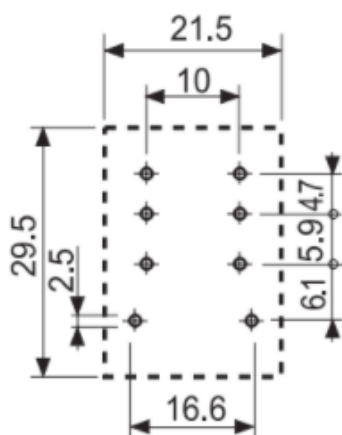

Gniazdo TYPE 96.12.SMA FINDER do serii 56; do druku

Wymiary:

www.podzespoly-elektroniczne.pl