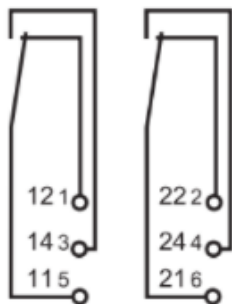

Gniazdo TYPE 96.12.SMA FINDER do serii 56; do druku

Wymiary:

www.podzespoly-elektroniczne.pl