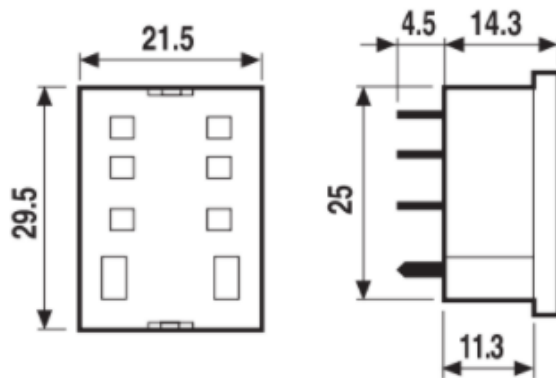

Gniazdo TYPE 96.12.SMA FINDER do serii 56; do druku

Wymiary:

www.podzespoly-elektroniczne.pl