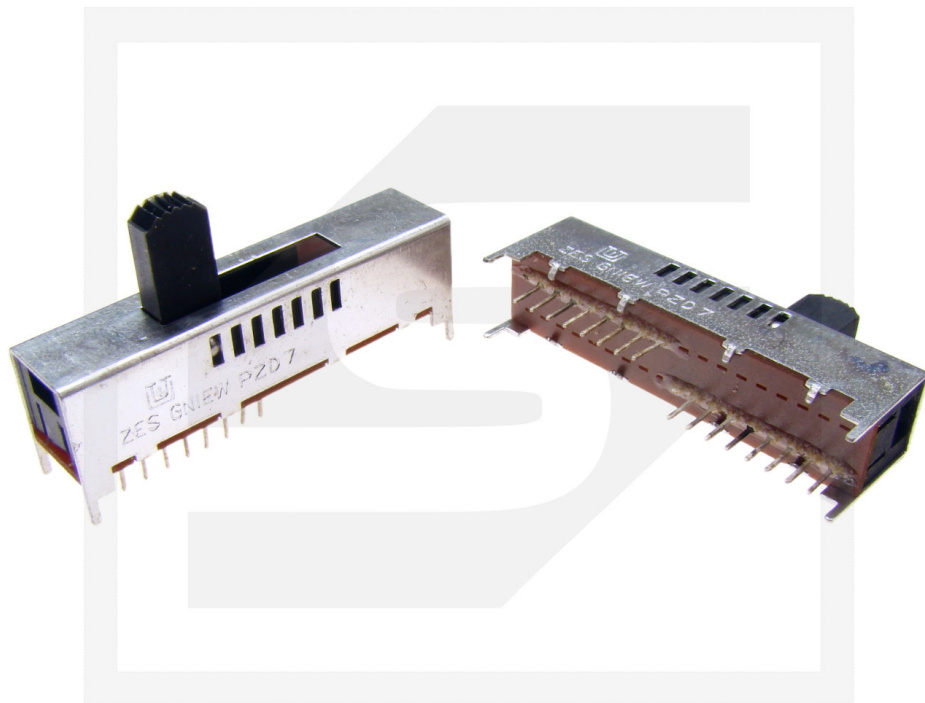

Przełącznik suwakowy PZD-7;7poz. 2- liniowy;niskonapięciowy;ZES-GNIEW

Dane techniczne:

Nazwa: Przełącznik suwakowy PZD-7

Kolor: czarny

Ilość pozycji: 7 pozycji

2-liniowy

Charakterystyka: niskonapięciowy

Wymiary zewnętrzne: 49x11x29 mm

Rozstaw pinów: 2.5 mm

Producent: ZES-GNIEW