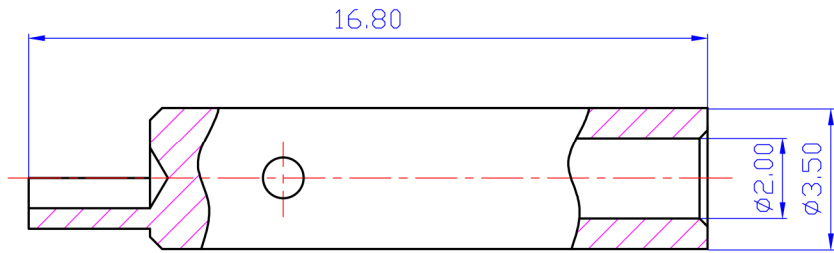

Gniazdo bananowe kabl. 2mm 25.432.4 24A;60V;zielone;lutowany;Amass

Dane techniczne:

Nazwa: Gniazdo bananowe 25.432.4
Rozmiar akcesoriów: 2mm
Montaż gniazda bananowego: na kabel
Kolor izolacji: zielony
Montaż przewodu: lutowany
Długość całkowita: 25mm
Prąd znamionowy: 24A
Napięcie znamionowe: 60V
Materiał styku: mosiądz niklowany
Producent: Amass
Certyfikaty: RoHS

A-1.303

借(通)用件登记

描 图

描 校

旧底图总号

1、未标注尺寸公差等级按照GB/T1804-2000中m级。

底 图 总 号

Q			
Q			
Q			