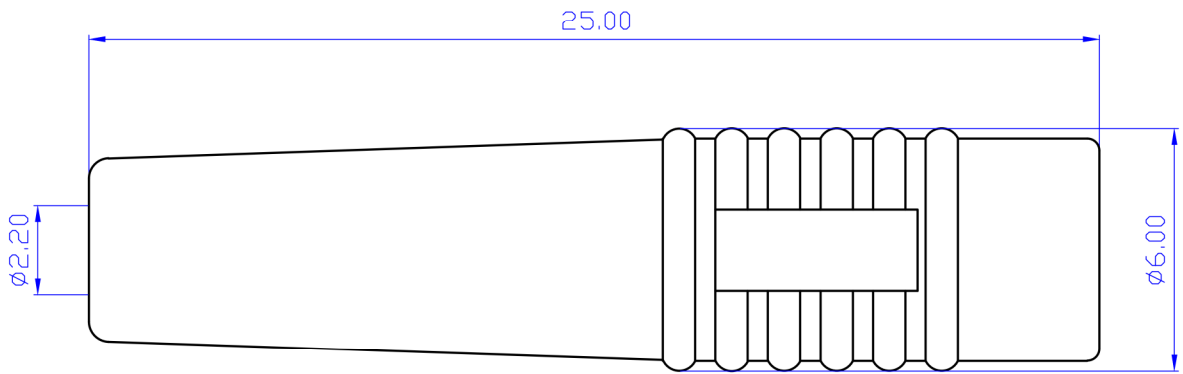

Gniazdo bananowe kabl. 2mm 25.432.4 24A;60V;zielone;lutowany;Amass

Dane techniczne:

Nazwa: Gniazdo bananowe 25.432.4
Rozmiar akcesoriów: 2mm
Montaż gniazda bananowego: na kabel
Kolor izolacji: zielony
Montaż przewodu: lutowany
Długość całkowita: 25mm
Prąd znamionowy: 24A
Napięcie znamionowe: 60V
Materiał styku: mosiądz niklowany
Producent: Amass
Certyfikaty: RoHS

A-1.303

借(通)用件登记

描 图

描 校

旧底图总号

1、未标注尺寸公差等级按照GB/T1804-2000中m级。

底 图 总 号

Q			
Q			
Q			