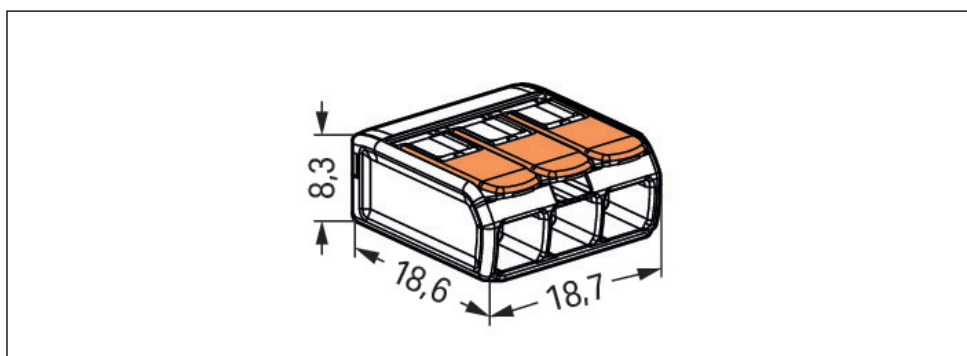

Podgląd wydruku: złączka instalacyjna COMPACT do wszystkich rodzajów przewodów; złączka 3-przewodowa; z dźwigniami; maks. temperatura otoczenia 85°C - Numer wyrobu: 221-413

Dane techniczne	
<i>legenda parametrów znamionowych</i>	<i>(II / 2) ± Overvoltage category II / Pollution degree 2</i>
<i>technika podłączania czujnika</i>	<i>CAGE CLAMP®</i>
<i>rodzaj montażu</i>	<i>dźwignia</i>
<i>materiał podłączanego przewodu</i>	<i>miedź</i>
<i>przekrój nominalny</i>	<i>4 mm²</i>
<i>przewód jednodrutowy</i>	<i>0,2 ... 4 mm² / 24 ... 12 AWG</i>
<i>przewód wielodrutowy</i>	<i>0,2 ... 4 mm² / 24 ... 12 AWG</i>
<i>przewód linkowy</i>	<i>0,14 ... 4 mm² / 24 ... 12 AWG</i>
<i>dł. odizolowania przewodu</i>	<i>11 mm / 0.43 cal</i>
<i>łączna liczba zacisków</i>	<i>3</i>
<i>łączna liczba potencjałów</i>	<i>1</i>
<i>rodzaj oprzewodowania</i>	<i>oprzewodowanie z boku</i>
<i>szerokość</i>	<i>18,7 mm / 0.736 cal</i>
<i>wysokość</i>	<i>8,3 mm / 0.327 cal</i>
<i>głębokość</i>	<i>18,6 mm / 0.732 cal</i>
<i>kolor</i>	<i>transparentny</i>
<i>klasa palności zgodnie z UL 94</i>	<i>V2</i>
<i>ciężar [g]</i>	<i>2.527 [g]</i>
<i>temperatura otoczenia (praca)</i>	<i>85 °C</i>
<i>temperatura dopuszczalna długotrwale do [°C]</i>	<i>105 [°C]</i>
<i>T-Marking per EN 60998</i>	<i>T85</i>
<i>rodzaju opakowania</i>	<i>BOX</i>
<i>główna funkcja produktu</i>	<i>złączka z dźwignią</i>
<i>typ produktu</i>	<i>złączki instalacyjne</i>

Podgląd wydruku: złączka instalacyjna COMPACT do wszystkich rodzajów przewodów; złączka 3-przewodowa; z dźwigniami; maks. temperatura otoczenia 85°C - Numer wyrobu: 221-413

Zdjęcia i schematy

Podgląd wydruku: złączka instalacyjna COMPACT do wszystkich rodzajów przewodów; złączka 3-przewodowa; z dźwigniami; maks. temperatura otoczenia 85°C - Numer wyrobu: 221-413