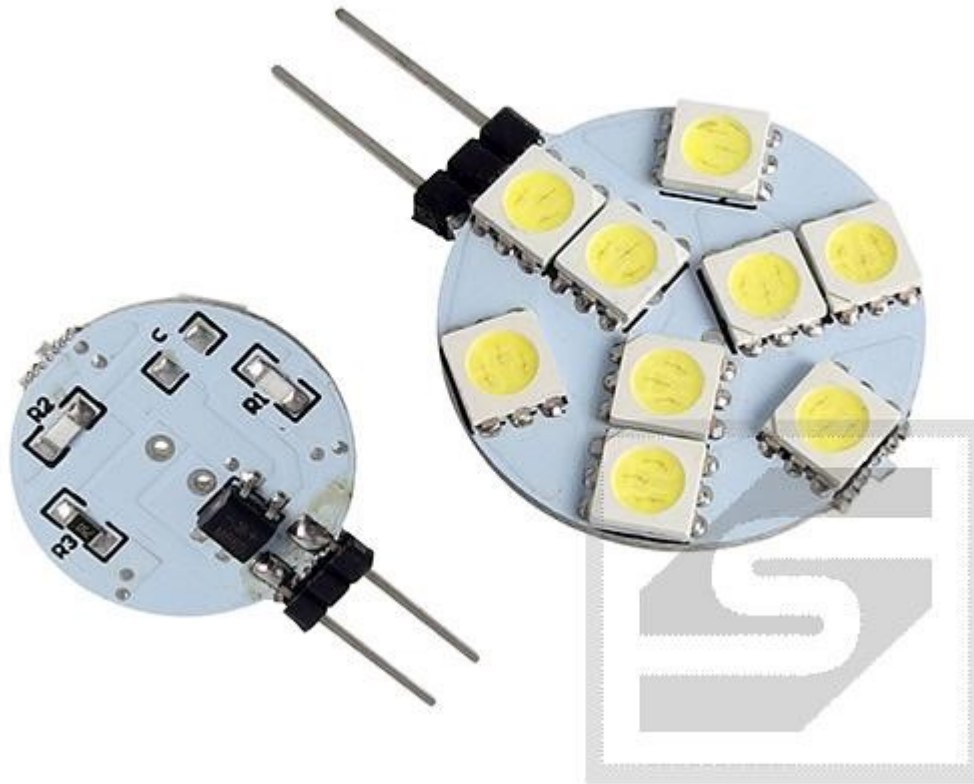

Żarówka LED G4 1.5W

Dedykowane do mebli, świecąca jednokierunkowo
Energooszczędne oświetlenie - alternatywa dla halogenów

ROBERT STĘPIEŃ
HURTOWNIA CZĘŚCI ELEKTRONICZNYCH
podzespoly-elektroniczne.pl

6000K

120°

150lm

RoHS

Żarówka LED G4 1.5W

Opis: Żarówka LED G4 1.5W to najwyższa jakość wykonania i energooszczędna technologia LED. Żarówka meblowa G4 charakteryzuje się spłaszczonym kształtem przypominającym mały talerzyk. Żarówka ta jest żarówką świecącą jednokierunkowo, dzięki czemu cała moc żarówki przekazywana jest w jednym kierunku.

Zalety: energooszczędny (przyjazny dla środowiska), wysoka jakość wykonania, niska awaryjność, wysoka skuteczność świetlna.

Zastosowanie: żarówka meblowa

Alternatywa dla halogenów - oszczędność energii sięgająca 90%!

OŚWIETLENIE DO ARANŻACJI WNĘTRZ

Produkt wysokiej jakości !!!

www.podzespoly-elektroniczne.pl

Robert Stępień Hurtownia Części Elektronicznych; Adres: ul. Wolumen 2, pawilon 71; 01-912 Warszawa; tel.: 601 296 402 / sklep@podzespoly-elektroniczne.pl