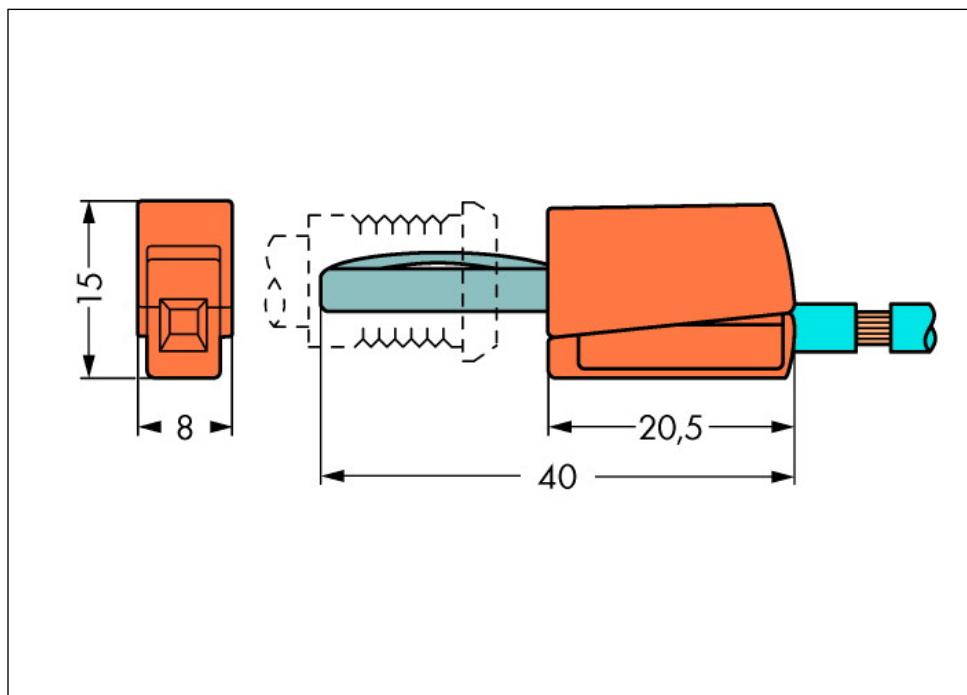

Adres

WAGO Kontakttechnik GmbH & Co. KG

Hansastr. 27

32423 Minden

Telefon: 0571/887-0

Fax: 0571/887-169

<http://www.wago.com>

© WAGO Kontakttechnik GmbH & Co. KG

Technische Änderungen und Irrtümer vorbehalten.