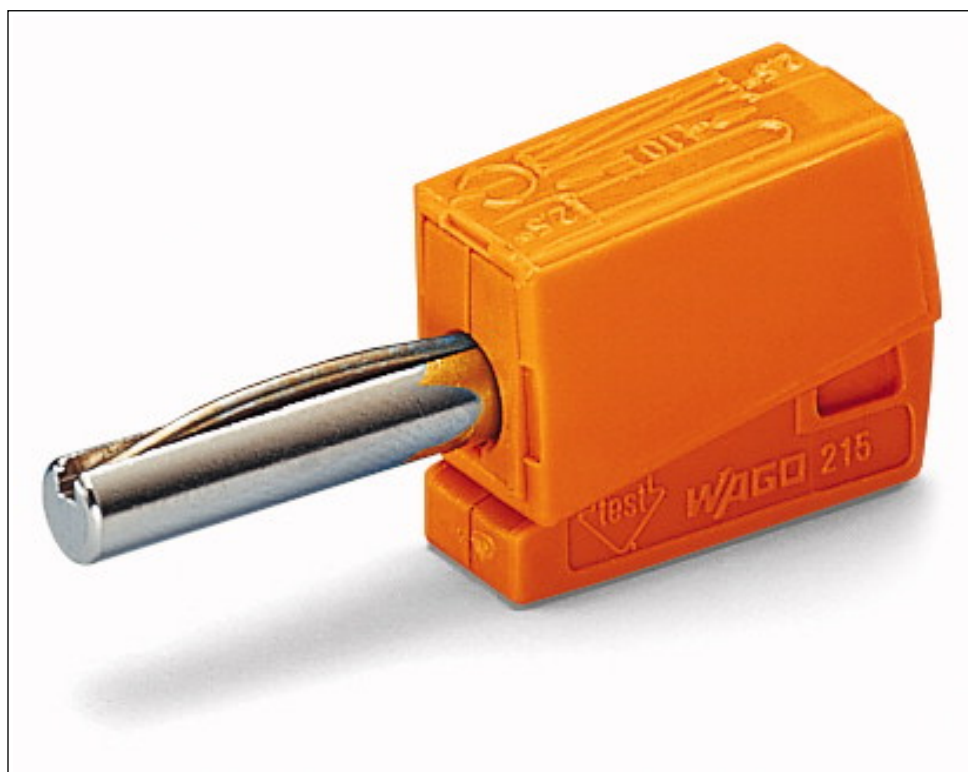

Zdjęcia i schematy