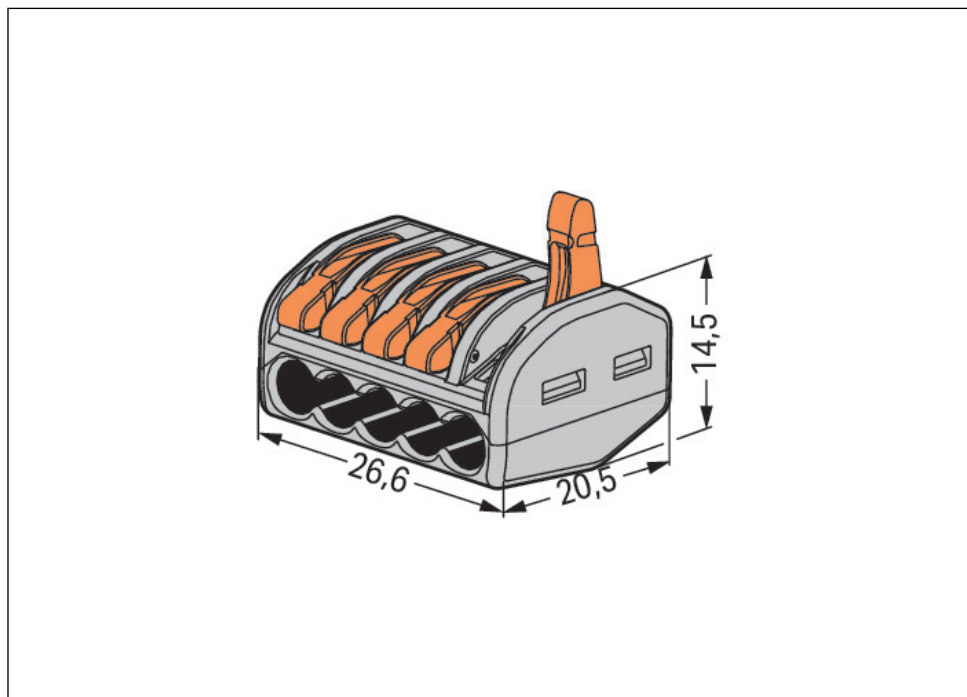

Adres

WAGO Kontakttechnik GmbH & Co. KG

Hansastr. 27

32423 Minden

Telefon: 0571/887-0

Fax: 0571/887-169

<http://www.wago.com>

© WAGO Kontakttechnik GmbH & Co. KG

Technische Änderungen und Irrtümer vorbehalten.