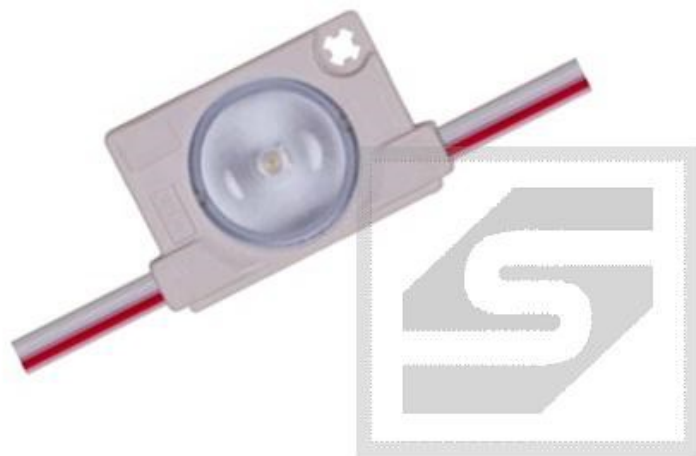

MINI PANORAMA 1W

Szerokokątny moduł soczewkowy do płytek reklam

ROBERT STĘPIEŃ
HURTOWNIA CZĘŚCI ELEKTRONICZNYCH
podzespoly-elektroniczne.pl

6500K

175°

90lm

IP65

MINI PANORAMA 1W

Opis: MINI PANORAMA 1W to najwyższa jakość wykonania i energooszczędna technologia LED. Profesjonalne oświetlenie do reklam, liter przestrzennych, wystaw sklepowych, do podświetleń kasetonów wielkoformatowych.

Zalety: energooszczędny (przyjazny dla środowiska), wysoka jakość wykonania, niska awaryjność, długa żywotność (50000h), IP65; obudowa ze zintegrowaną soczewką ultra szeroką – kąt świecenia 175°, ekonomiczny chip.

Zastosowanie: oświetlenie reklam, małoformatowe litery blokowe i kasetony z niewielką odległością od lica (sugerowana odległość od lica 40-120 mm), do płytek reklam

Montaż: Podkład klejący z dwustronnie klejącą taśmą, która umożliwia montaż na każdej powierzchni. Alternatywnie, montaż może odbyć się za pomocą śrub.