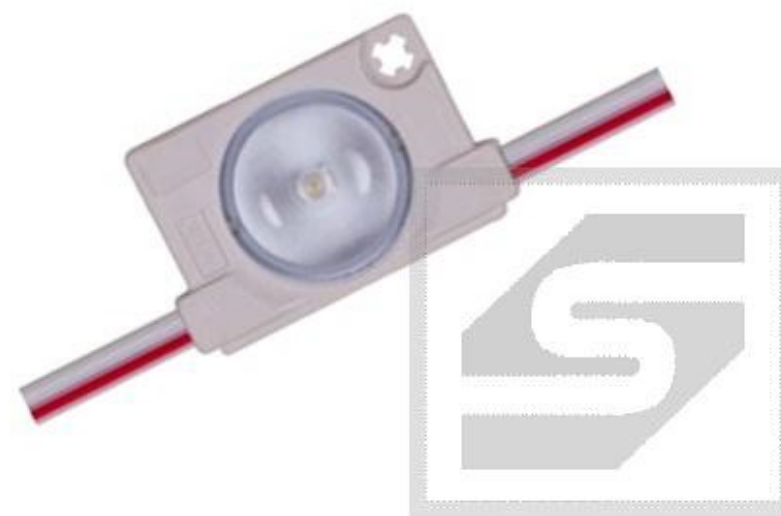

Moduł LED MINI PANORAMA 1W/12VDC; 183mA; 90lm; 6500K; barwa zimna; biały; IP65; EPISTAR

Szerokokątny moduł soczewkowy do płytek reklam

ROBERT STĘPIEŃ
HURTOWNIA CZĘŚCI ELEKTRONICZNYCH
podzespoly-elektroniczne.pl

Informacje ogólne:

- Typ: MINI PANORAMA 1W
- Rodzaj chipa: SMD 2835
- Kolor podświetlenia: biały

Dane techniczne:

- Moc modułu/ natężenie prądu: 1W/183mA
- Napięcie zasilania: 12V (rodzaj napięcia: DC)
- Strumień świetlny: 90lm
- Skuteczność świetlna: 90lm/W
- Temperatura barwowa: 7000K (zimna)
- Kąt świecenia: 175°
- Temperatura pracy: -20°C ~ 50 °C
- Żywotność: 50000h
- Gwarancja: 5 lata
- Klasa szczelności/ stopień ochrony (IP): IP65
- Certyfikaty i standardy: RoHS, CE

Parametry fizyczne:

- Wymiary: 30 x 21 x 7 mm/ Rozstaw modułów: 172 mm
- Liczba modułów w łańcuchu: do 20 szt. [W przypadku stosowania większej liczby modułów należy zastosować równoległe zasilanie łańcuchów.]

Opis: MINI PANORAMA 1W to najwyższa jakość wykonania i energooszczędna technologia LED. Profesjonalne oświetlenie do reklam, liter przestrzennych, wystaw sklepowych, do podświetleń kasetonów wielkoformatowych.