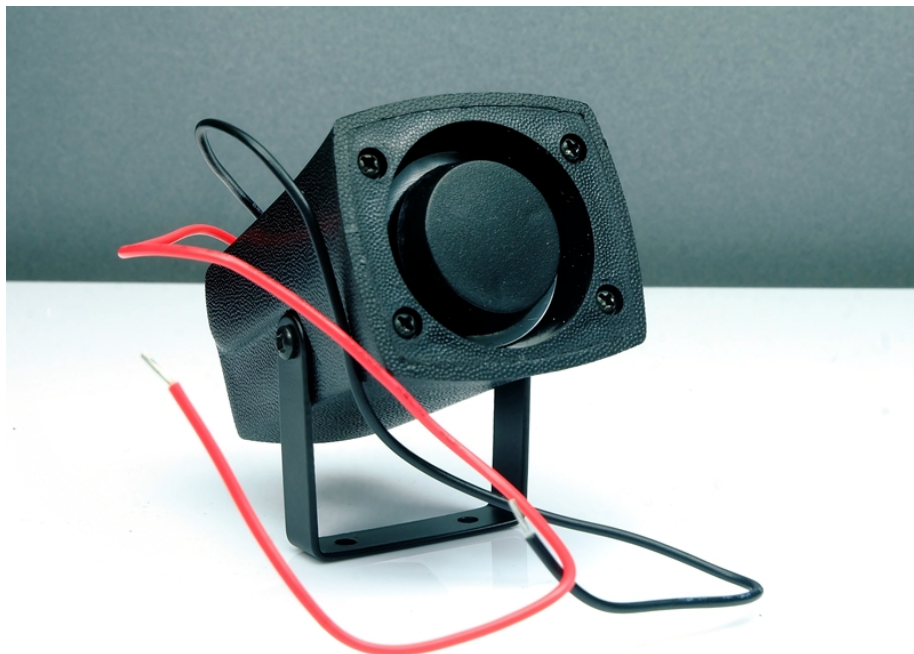

Syrena piezo KPS-G4512 12VDC;RoHS 250mA;100dB;rodz.dzw.ciągły;KFB

Dane techniczne:

Nazwa: KPS-G4512

Wymiary: 57.5x44.5x40mm

Prąd: 0,25A

Poziom dźwięku: 100dB

Rodzaj dźwięku: ciągły

Napięcie [V]: 12VDC