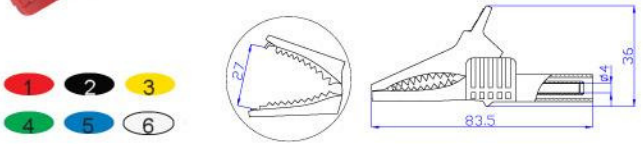

Material
Insulator: PA
Body: Brass
Surface: Nickel plated
Rated voltage/current
CATIII 1000V/Max. 32A