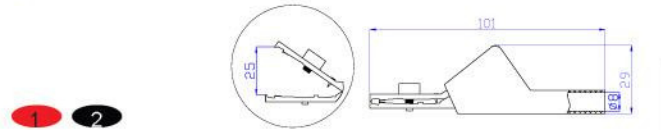

27.187.*

Material
Insulator: PA
Body: Brass
Surface: Nickel plated
Rated voltage/current
30Vac-60Vdc/Max. 10A

27.259.*

Material
Insulator: ABS
Body: Steel
Surface: Nickel plated
Rated voltage/current
30Vac-60Vdc/Max. 19A

27.258.*

Material
Insulator: PA
Body: Brass
Surface: Nickel plated
Rated voltage/current
CATII 300V/Max. 15A

27.320.*

Material
Insulator: ABS
Body: Brass
Surface: Gold plated

27.262.*

Material
Insulator: PA
Body: Brass
Surface: Nickel plated
Rated voltage/current
CATIII 1000V/Max. 32A

27.330.*

Material
Insulator: PVC
Body: Brass
Surface: Nickel plated

27.263.*

Material
Insulator: PA
Body: Brass
Surface: Nickel plated
Rated voltage/current
CATIII 1000V/Max. 32A

27.710/711/712.*

Material
Insulator: PVC
Body: Steel
Surface: Nickel plated