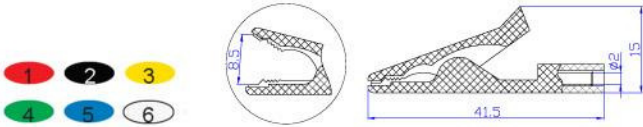

Material
Insulator: PA
Body: Brass
Surface: Nickel plated
Rated voltage/current
30Vac-60Vdc/Max. 10A