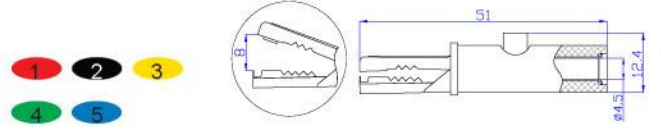

Material
Insulator: ABS
Body: Steel
Surface: Nickel plated
Rated voltage/current
30Vac-60Vdc/Max. 19A