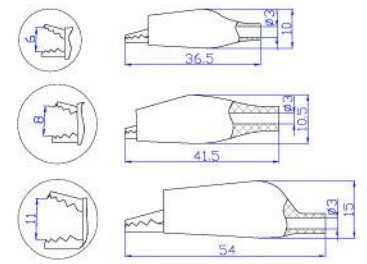

Krokodylek 27.712.2;czarny;54mm; zaciskany;Amass;RoHS

Dane techniczne:

Nazwa: 27.712.2

Kolor izolacji: czarny

Długość całkowita: 54mm

Montaż przewodu: zaciskany

Materiał styku: stal niklowana

Materiał izolacji: polichlorek winylu

27.330.*

Material
 Insulator: PVC
 Body: Brass
 Surface: Nickel plated

27.263.*

Material
 Insulator: PA
 Body: Brass
 Surface: Nickel plated
Rated voltage/current
 CATIII 1000V/Max. 32A

27.710/711/712.*

Material
 Insulator: PVC
 Body: Steel
 Surface: Nickel plated

27.714.*

Material
 Insulator:PVC
 Body:Steel
 Surface:Nickel plated

27.720.*

Material
 Insulator:PVC
 Body:Steel
 Surface:Nickel plated

27.716.*

Material
 Body:Steel
 Surface:Nickel plated
Current
 Max.10A