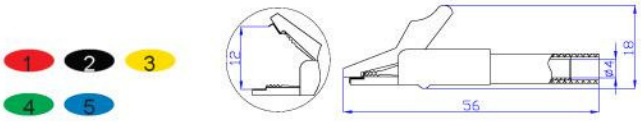

Material
Insulator: PA
Body: Brass
Surface: Nickel plated
Rated voltage/current
CATII 300V/Max. 15A