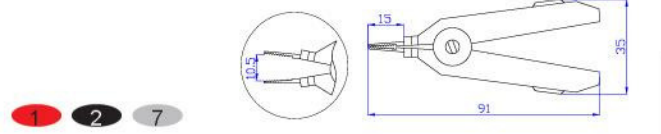

Material
Insulator: ABS
Body: Brass
Surface: Gold plated