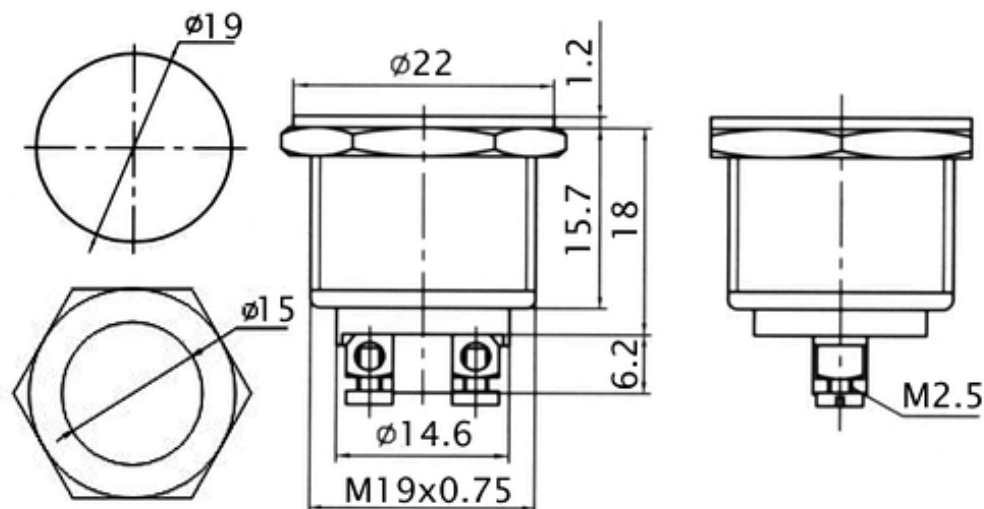

Przycisk PBS-28B-2;SWI;monostabilny OFF-(ON);p.płaski;2A;250V;IP40;19mm

Dane techniczne:

Nazwa: PBS-28B-2

Typ przełącznika: monostabilny 1NO

Sposób przełączania: OFF-(ON)

Kształt przycisku: płaski

Średnica otworu montażowego: 19mm

Napięcie: 250V

Prąd: 2A

Klasa szczelności: IP40

Rodzaj wyprowadzeń: do przykręcania

www.podzespoly-elektroniczne.pl