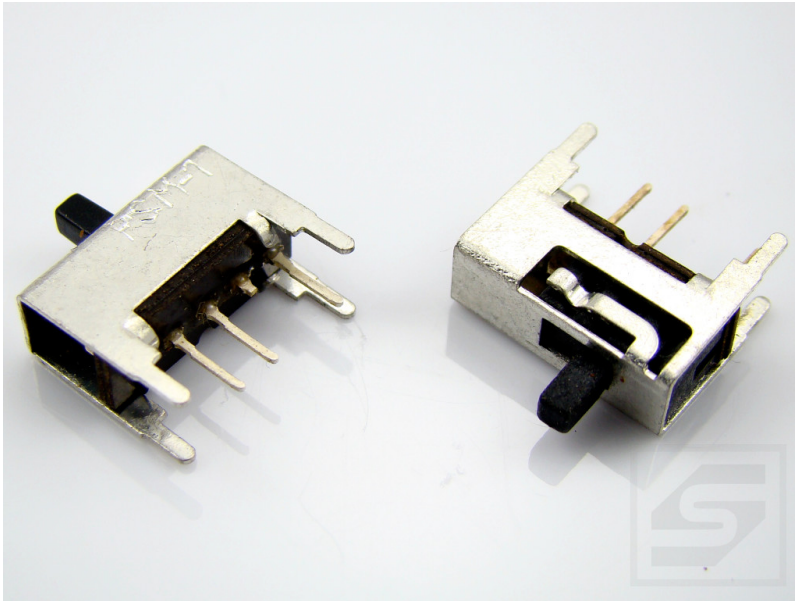

# Przełącznik suwakowy PSM1-2

## Dane techniczne:

Nazwa: Przełącznik suwakowy PSM1-2

Kolor: czarny

Ilość pozycji: 2 pozycje

Ilość torów: 1 tor

Napięcie pracy: 30V

Prąd pracy: 0.1A