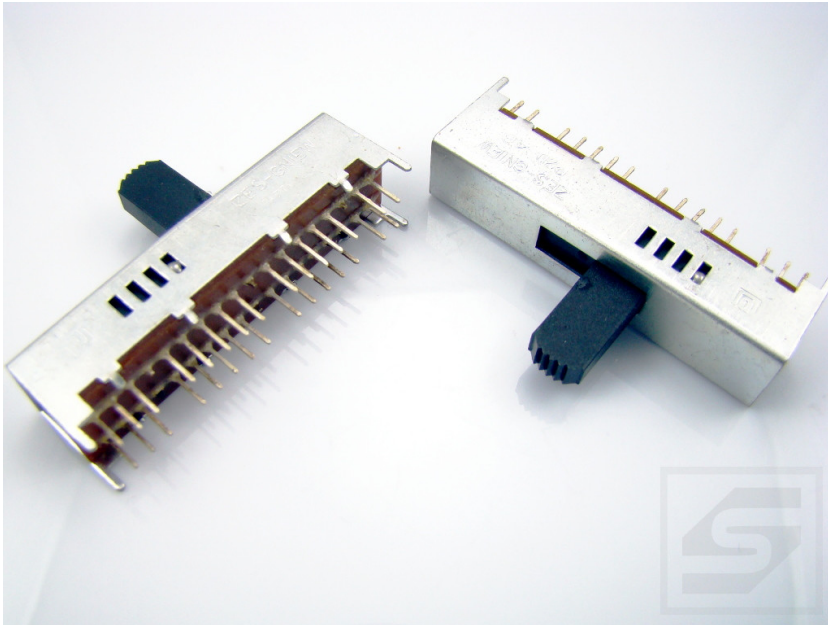

Przełącznik suwakowy PZD-4.6;4poz. 2- liniowy;niskonapięciowy;ZES-GNIEW

Dane techniczne:

Nazwa: Przełącznik suwakowy PZD-4.6

Kolor: czarny

Ilość pozycji: 4 pozycje

2-liniowy

Charakterystyka: niskonapięciowy

Wymiary zewnętrzne: 49x11x29 mm

Liczba pinów: 30

Rozstaw pinów: 2.5 mm

Producent: ZES-GNIEW