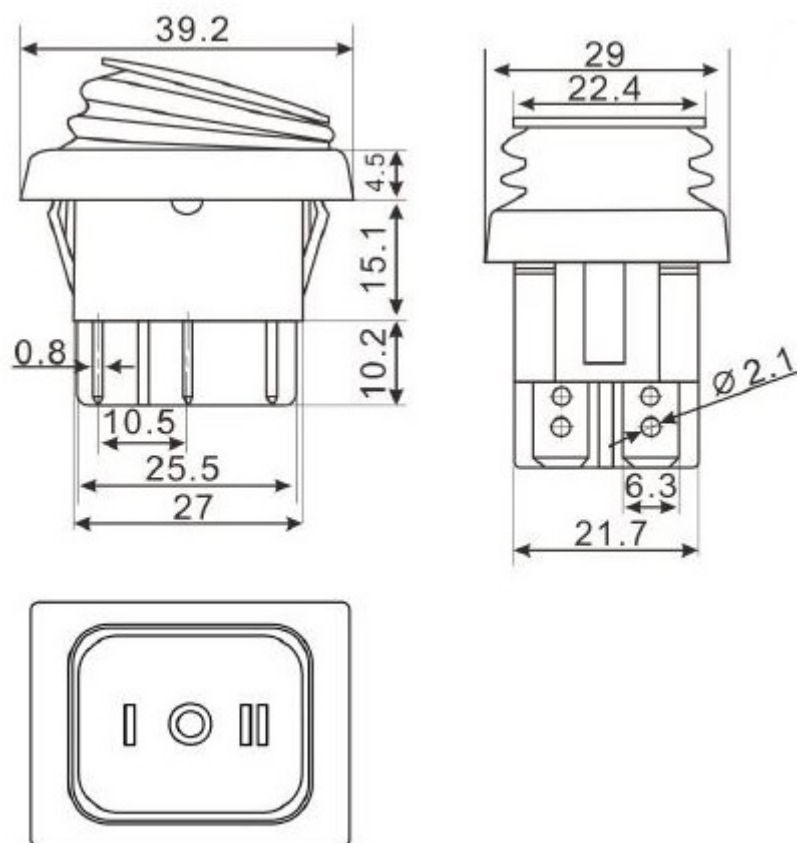

## Dane techniczne:

Typ: KCD5

Kolor: Żółty

Podświetlenie: Tak (230V)

Wodoodporność: Tak

2-TORY

3 pozycje ON-OFF-ON

6-PIN

Podłączenie: 6,3mm

Parametry elektryczne: 16A 250V AC / 20A 125V AC

Zakres temperatur: -30 do + 80 C

Trwałość: 10000 cykli

[www.podzespoly-elektroniczne.pl](http://www.podzespoly-elektroniczne.pl)

Robert Stępień Hurtownia Części Elektronicznych; Adres: ul. Wolumen 2, pawilon 71; 01-912 Warszawa; tel.: 601 296 402 / sklep@podzespoly-elektroniczne.pl