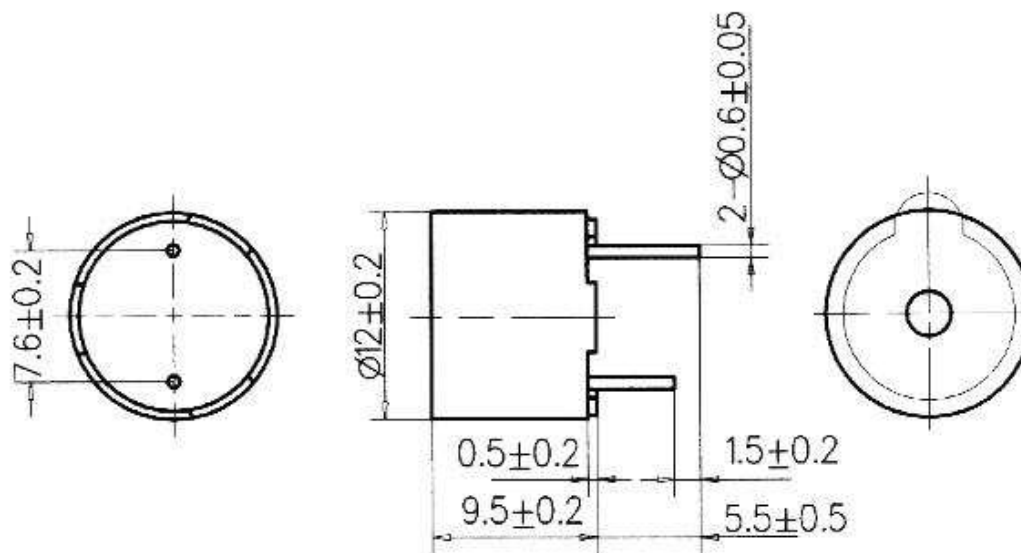

SPRZEDAŻ HURTOWA CZĘŚCI ELEKTRONICZNYCH – ROBERT STĘPIEŃ

	SYMBOL	TYPE	CURRENT (mA)	VOLTAGE (V)	SOUND PRESSURE (dB/cm)	FREQUENCY (kHz)	TONE MODE
	HCM 1209X	ELEKTROMAGNETIC	30	7-11	85/10	1,8-2,7	CONTINUOUS