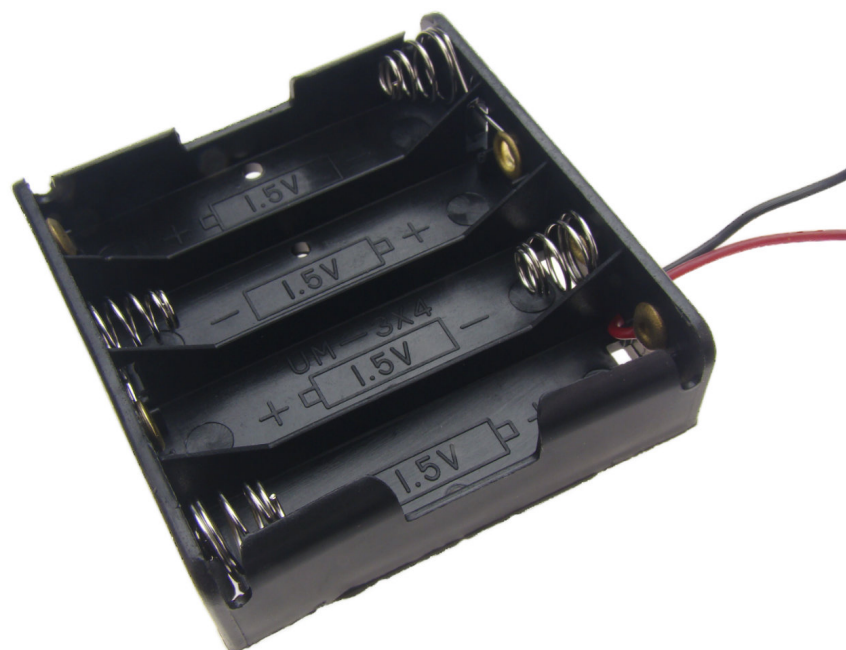

Pojemnik na baterie 4xR6 z kablem TYP12

Dane techniczne:

Nazwa: Pojemnik na baterie 4xR6 z kablem

Typ Baterii: R6

Ilość baterii: 4

Szerokość: 63 mm,

Długość: 58 mm,

Wysokość: 16 mm,

Kabel: przewód o długości 15cm

Kolor obudowy: czarny

Bez pokrywy