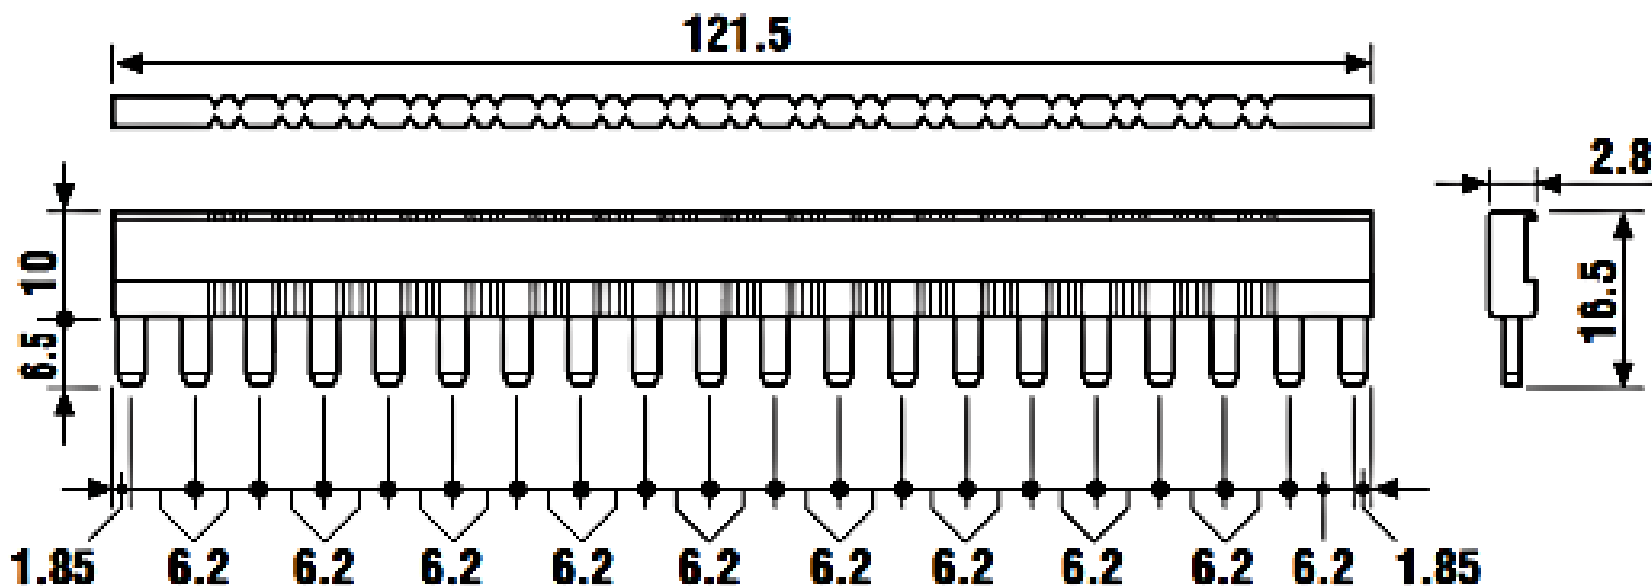

Mostek grzebieniowy 093.20 FINDER niebieski do serii 34; 93

ROBERT STĘPIEŃ
HURTOWNIA CZĘŚCI ELEKTRONICZNYCH
podzespoly-elektroniczne.pl

Rodzaj (typ producenta): 093.20		
Producent: FINDER		
Rodzaj: Mostek grzebieniowy		
Kolor: niebieski		
36 A - 250 V		
Ilość PIN: 20 (20-sto zaciskowy)		
Pasuje do przekaźników marki: Finder, ASTRA, Morsettitalia		
Pasuje do przekaźników: Finder serii 34 , Finder serii 93		
Pasuje do modelu przekaźnika: 34.51 , 34.81 , 93.51		
Długość produktu: 122 mm		
Zgodne z RoHS	093.20 FINDER niebieski do serii 34; 93	
PRZEKAŹNIK		
Finder 34.51	Finder 34.81	Finder 93.51

Mostek grzebieniowy FINDER w kolorze niebieskim pasujący do gniazd serii 34; 93.

www.podzespoly-elektroniczne.pl

093.20 FINDER

ROBERT STĘPIEŃ
HURTOWNIA CZĘŚCI ELEKTRONICZNYCH
podzespoly-elektroniczne.pl

www.podzespoly-elektroniczne.pl