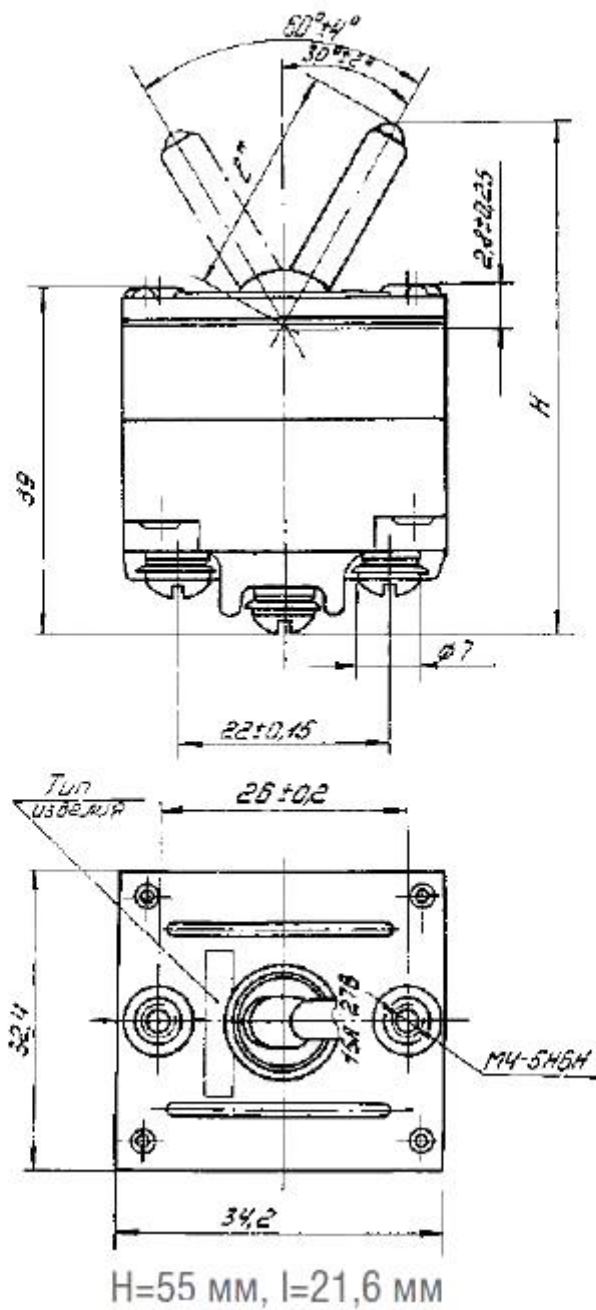

Przełącznik 2PPG-15-2S 15A 27V dwupozycyjny

Dane techniczne:

Nazwa: 2PPG-15-2S

Typ produktu: przełącznik

Napięcie: 27V

Prąd: 15A

Charakterystyka: przełącznik dwupozycyjny

Wymiary: 32,4 × 32,4 × 55 mm