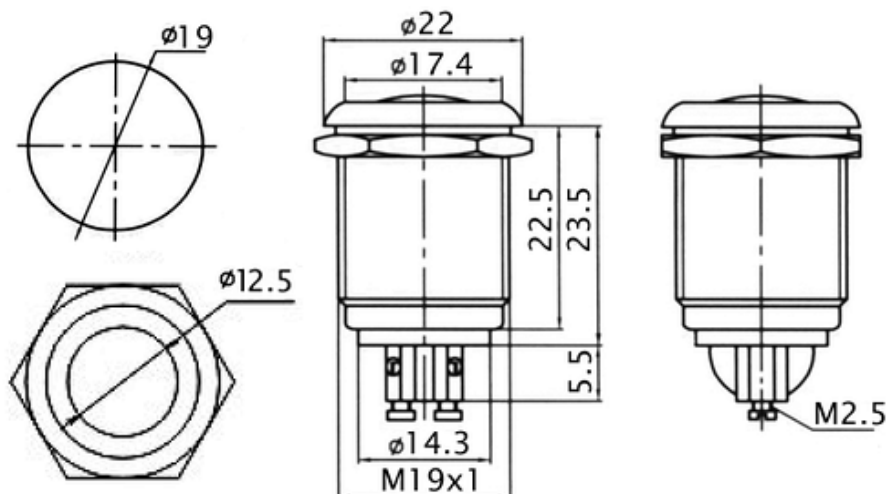

Przycisk PBS-28B-3;SWI;monostabilny OFF-(ON)p.wklęsły;2A;250V;IP40;19mm

Dane techniczne:

Nazwa: PBS-28B-3

Typ przełącznika: monostabilny 1NO

Sposób przełączania: OFF-(ON)

Kształt przycisku: wklęsły

Średnica otworu montażowego: 19mm

Napięcie: 250V

Prąd: 2A

Klasa szczelności: IP40

Rodzaj wyprowadzeń: do przykręcania

www.podzespoly-elektroniczne.pl