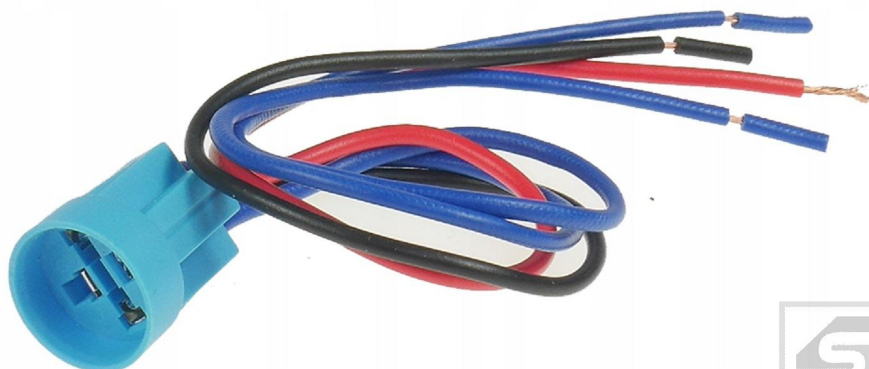

# Złącze do przełączników LB12; kostka 4 przewody długości L-150mm; wiązka

Wiązka pod przycisk wandaloodporny

**Charakterystyka:**

Kompatybilność: LB12

Przewody: 4szt

Długość przewodów: ok 15 cm

**Zalety:**

Szybka instalacja

Estetyczny wygląd

**Zastosowanie:** Przyciski wandaloodporne