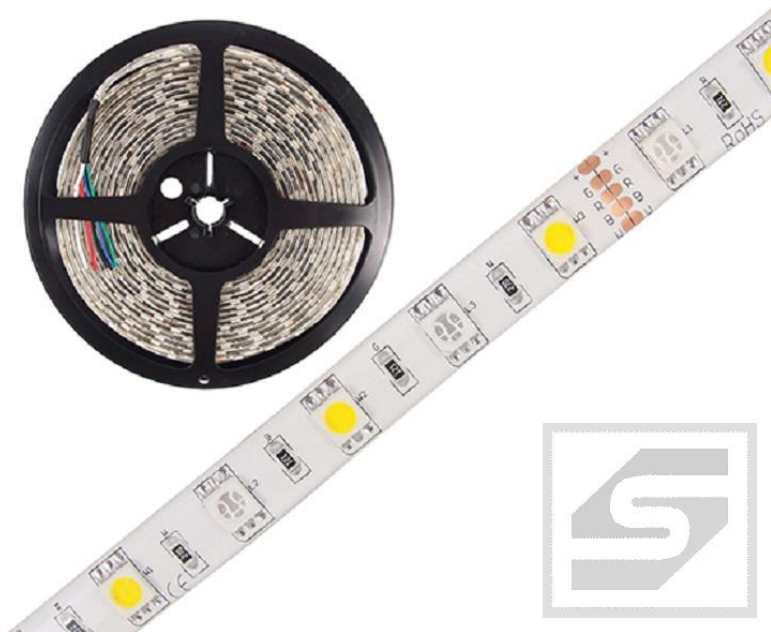

ROBERT STĘPIEŃ
HURTOWNIA CZĘŚCI ELEKTRONICZNYCH
podzespoly-elektroniczne.pl

Taśma LED WWRGB (biała ciepła)300LED /5m 5050 24VDC/IP20

Dane techniczne:

Nazwa: Taśma LED SMD 5050

Ilość LEDów: 300

Długość taśmy: 5m

Barwa LED: biała ciepła i RGB

Napięcie: 24VDC

Klasa szczelności: IP20

www.podzespoly-elektroniczne.pl

Robert Stępień Hurtownia Części Elektronicznych; Adres: ul. Wolumen 2, pawilon 71; 01-912 Warszawa; tel.: 601 296 402 /
sklep@podzespoly-elektroniczne.pl