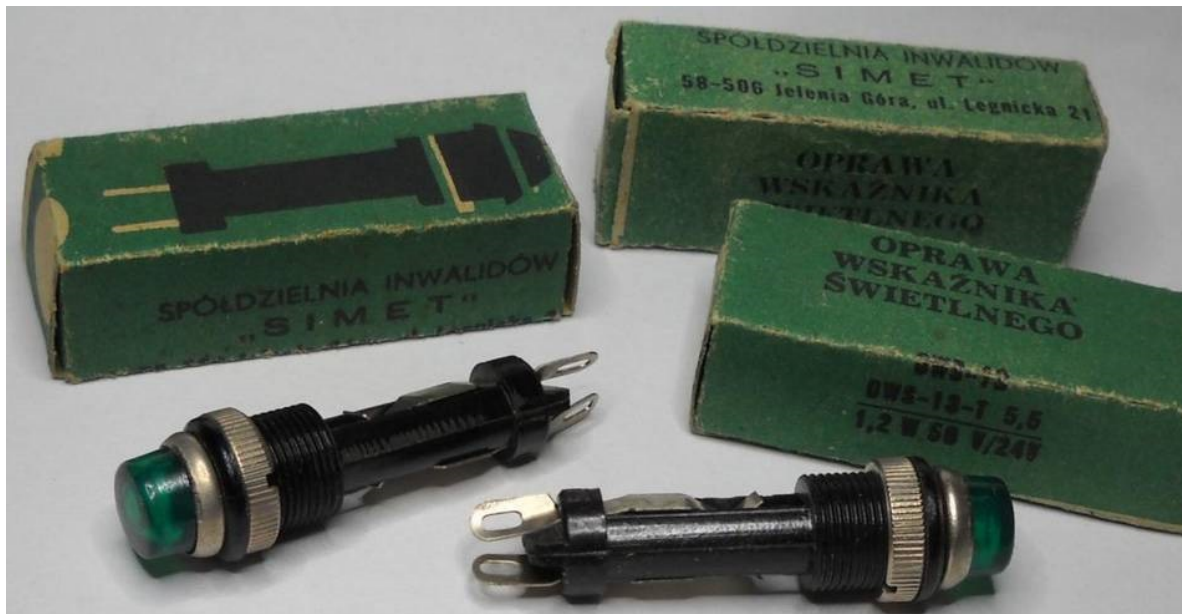

# Kontrolka OWS13/LS-13 zielona do żarówek telefonicznych SI "SIMET"

## Dane techniczne:

Kolor kontrolki: zielony

Średnica elementu kolorowego: 9mm

Źródło światła: żarówka telefoniczna T-5,5

Maksymalne napięcie: 60V

Materiał korpusu: plastik

Otwór montażowy: 11mm

Producent: SIMET