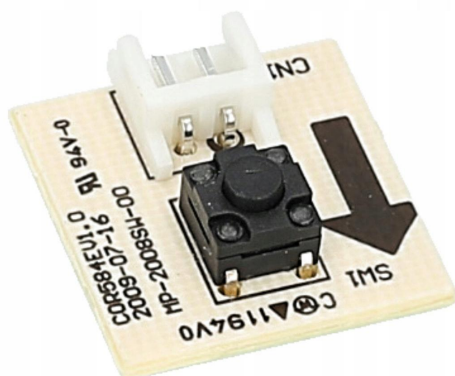

Moduł włącznik sieciowy 1181968031 do odkurzacza AEG Electrolux

Dane techniczne:

Nazwa: Moduł włącznik sieciowy 1181968031

Kolor: Biało-zielony

Pasuje do odkurzaczy:

AEG-Electrolux ZUSDELUXE

AEG-Electrolux ZUS3970P

AEG-Electrolux ZUS3990