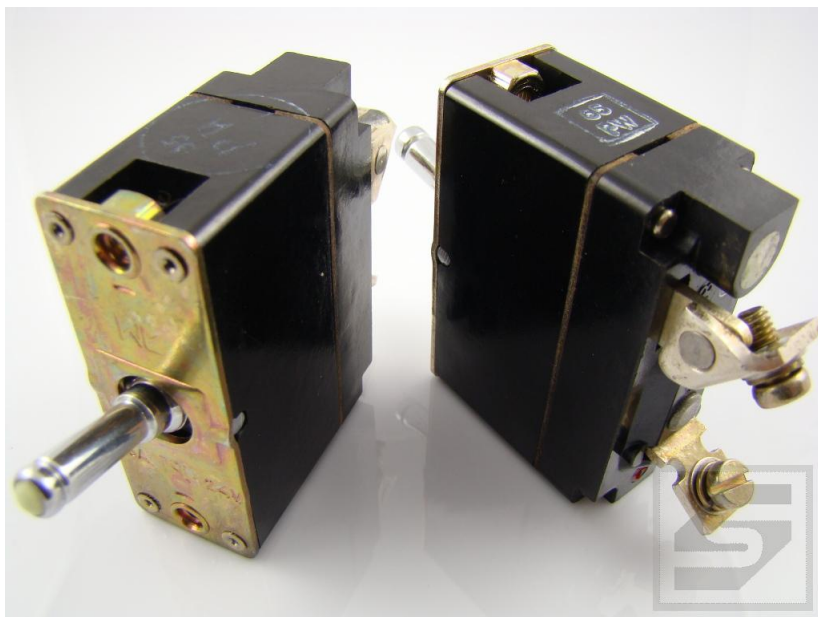

## Wyłącznik AZS-25 25A;24V

### Dane techniczne:

Nazwa: AZS-25

Typ produktu: przełącznik

Napięcie: 24V

Prąd: 25A

Charakterystyka: wykonanie wojskowe, bezpiecznik, wyłącznik automatyczny.

Zastosowanie: lotnictwo, rolnictwo itp.