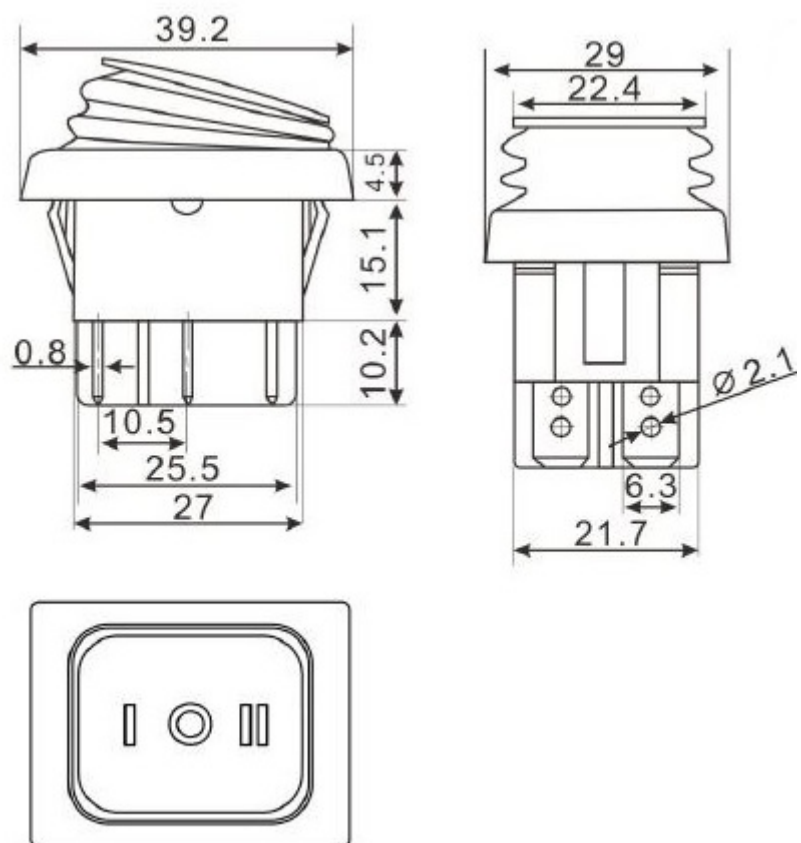

ROBERT STĘPIEŃ
HURTOWNIA CZĘŚCI ELEKTRONICZNYCH
podzespoly-elektroniczne.pl

Przełącznik hermetyczny KCD5R-230V

Dane techniczne:

Typ: KCD5

Kolor: Czerwony

Podświetlenie: Tak (230V)

Wodoodporność: Tak

2-TORY

3 pozycje ON-OFF-ON

6-PIN

Podłączenie: 6,3mm

Parametry elektryczne: 16A 250V AC / 20A 125V AC

Zakres temperatur: -30 do + 80 C

Trwałość: 10000 cykli

www.podzespoly-elektroniczne.pl

Robert Stępień Hurtownia Części Elektronicznych; Adres: ul. Wolumen 2, pawilon 71; 01-912 Warszawa; tel.: 601 296 402 / sklep@podzespoly-elektroniczne.pl