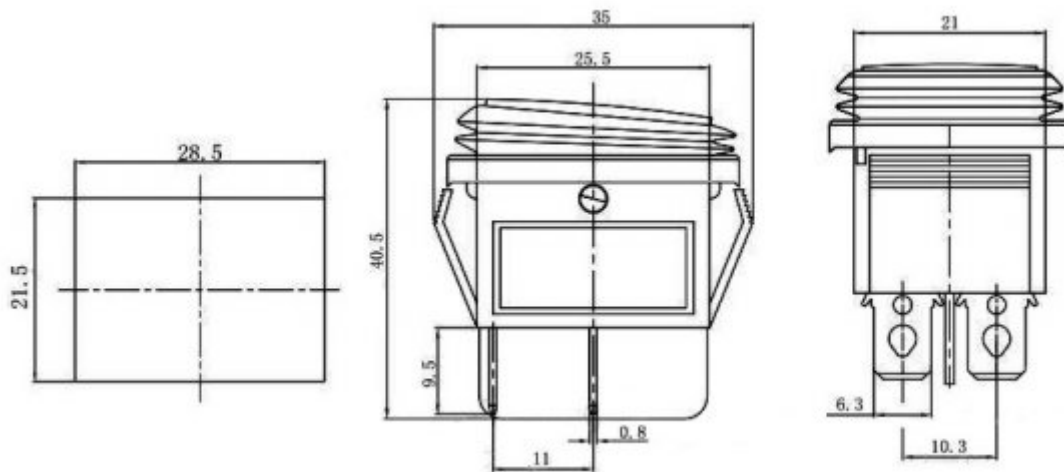

Przełącznik hermetyczny KCD2G-230V

Dane techniczne:

Przełącznik klawiszowy wodoodporny

Dwutorowy

4-pin 2-poz

ON-OFF

Podświetlany LED

Kolor: zielony

16A 250VAC

Otwór montażowy: 21,7mm x 31,5mm

Wymiary na schemacie poniżej

www.podzespoly-elektroniczne.pl

www.podzespoly-elektroniczne.pl

Robert Stępień Hurtownia Części Elektronicznych; Adres: ul. Wolumen 2, pawilon 71; 01-912 Warszawa; tel.: 601 296 402 / sklep@podzespoly-elektroniczne.pl