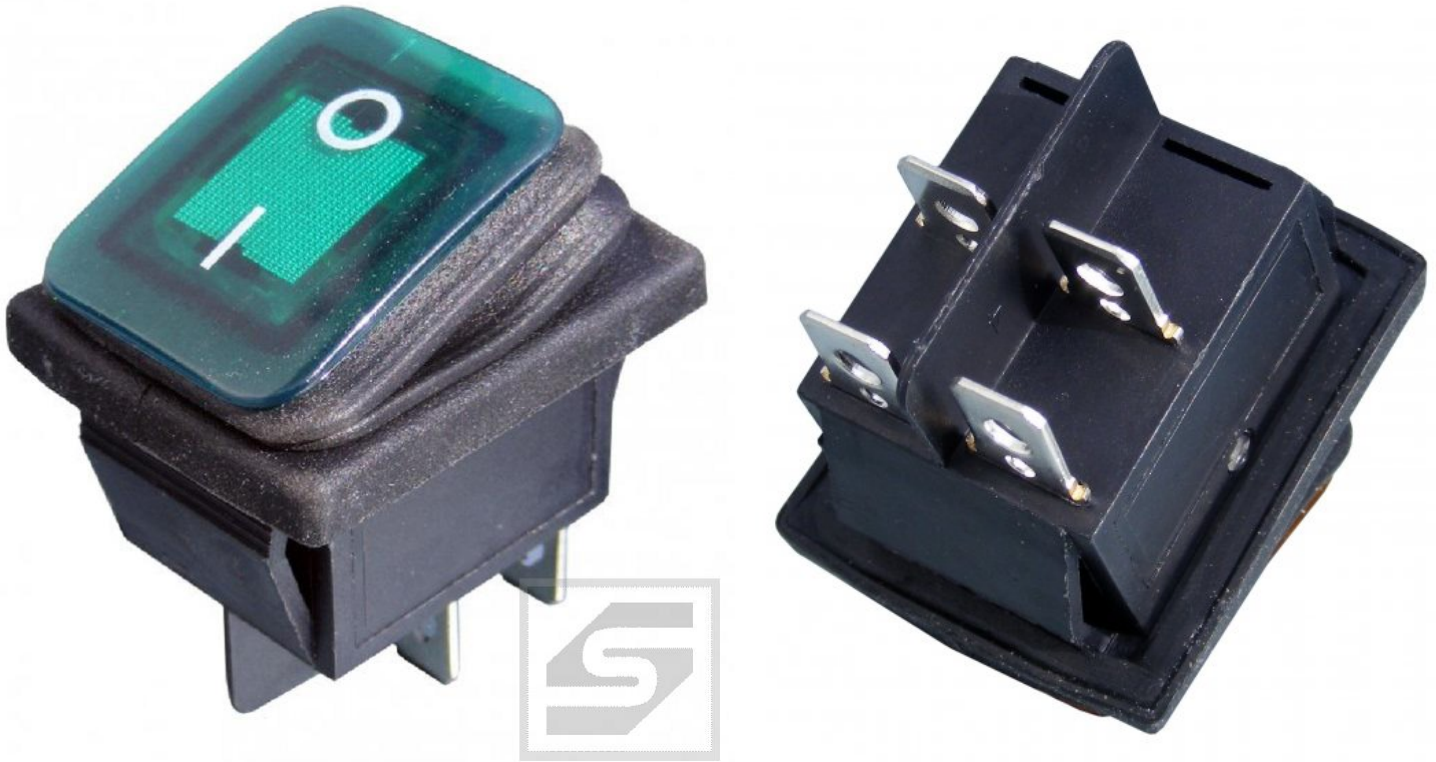

Przełącznik hermetyczny KCD2G-230V

Dane techniczne:

Przełącznik klawiszowy wodoodporny

Dwutorowy

4-pin 2-poz

ON-OFF

Podświetlany LED

Kolor: zielony

16A 250VAC

Otwór montażowy: 21,7mm x 31,5mm

Wymiary na schemacie poniżej

www.podzespoly-elektroniczne.pl

www.podzespoly-elektroniczne.pl

Robert Stępień Hurtownia Części Elektronicznych; Adres: ul. Wolumen 2, pawilon 71; 01-912 Warszawa; tel.: 601 296 402 / sklep@podzespoly-elektroniczne.pl